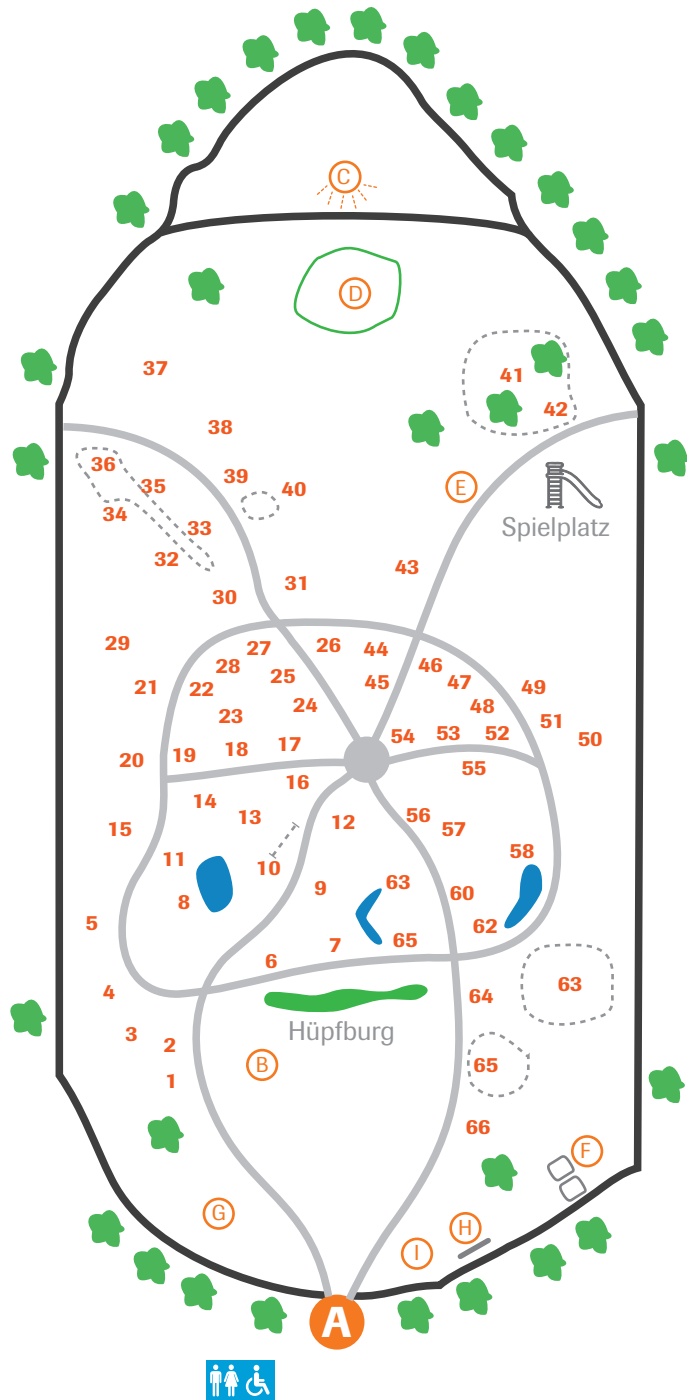

Lageplan Modelle

01 Burg Rabenstein	31 Kulturkirche Neuruppin	61 Schloss Köpenick
02 Schleuse Kleinmachnow	32 Wehrkirche & Kampehler Schloss	62 Rathaus Köpenick
03 Steintorturm Brandenburg	33 Kloster Stift Heiligengrabe	63 Kloster Neuzelle
04 Fortunaportal Potsdam	34 Fachwerkkirche Kreuzburg	64 Schloss Königs Wusterhausen
05* Kolonie Alexandrowka Potsdam	35 Bismarckturm Pritzwalk	65* Spreewalddorf
06 Dorfkirche Marienfelde	36 Uhrenturm Wittenberge	66 Staatstheater Cottbus
07 Britzer Mühle	37* Wittstock/Dosse & Umgebung	
08 Glienicker Brücke	38 Dorfkirche Christdorf	
09 Hi-Flyer Ballon Berlin	39 Dorfkirche Fretzdorf	
10 U-Bahnhof Wittenbergplatz	40 Schloss Rheinsberg	
11 Schloss Pfaueninsel	41* Zehdenick, Dannenwalde	
12 Jüdisches Museum	42* Fürstenberg, Bredereiche	
13 Kaiser-Wilhelm-Gedächtniskirche	43* Schloss Oranienburg & Orangerie	
14 Grunewaldturm	44* Deutsch-Französisches Volksfest	
15 Gatower Mühle	45 Zeiss-Großplanetarium	
16 Neue Kommandantur Berlin	46 Mies van der Rohe Haus	
17 Neue Wache Berlin	47 Dorfkate Falkenberg	
18 Brandenburger Tor Berlin	48* Dorfkern Alt Marzahn	
19 Siegestsäule Berlin	49 Museum Kesselhaus Herzberge	
20 Stiftskirche Spandau	50 Kleist-Museum Frankfurt/Oder	
21 Zitadelle Spandau	51 Schloss Reichenow	
22 Rathaus Spandau	52 Schloss Biesdorf	
23 Reichstagsgebäude Berlin	53 Rathaus Berlin-Lichtenberg	
24 Pergamonmuseum	54 Frankfurter Tor in der Karl-Marx-Allee	
25 Humboldt-Bibliothek Berlin	55 Schloss Friedrichsfelde	
26 Borsigtor & Borsigturm	56 Kiezspinne FAS Lichtenberg	
27 Sechserbrücke	57 HOWOGE Niedrigenergiehaus	
28 St. Nikolai-Kirche Spandau	58 Wasserwerk Friedrichshagen	
29* Kyritz	59 Dorfkirche Stralau	
30 Schinkelkirche Glienicke	60 St. Laurentius-Stadtkirche	

1. mehrere Modelle
2. I-I Bahnlinien:
   ICE, Tram, Eisenbahn usw.
3. ---
4. **A Eingang**
   - **B Spielwiese**
   - **C Aussichtspunkt**
   - **D Biotop**
   - **E Tast- und Kräutergarten Biotop**
   - **F Kreativzelle**
   - **G Stralauer Gondel → Barrierefrei Gastronomie**
   - **H Torwand**
   - **I Infotafel**
5. Toiletten → Barrierefrei